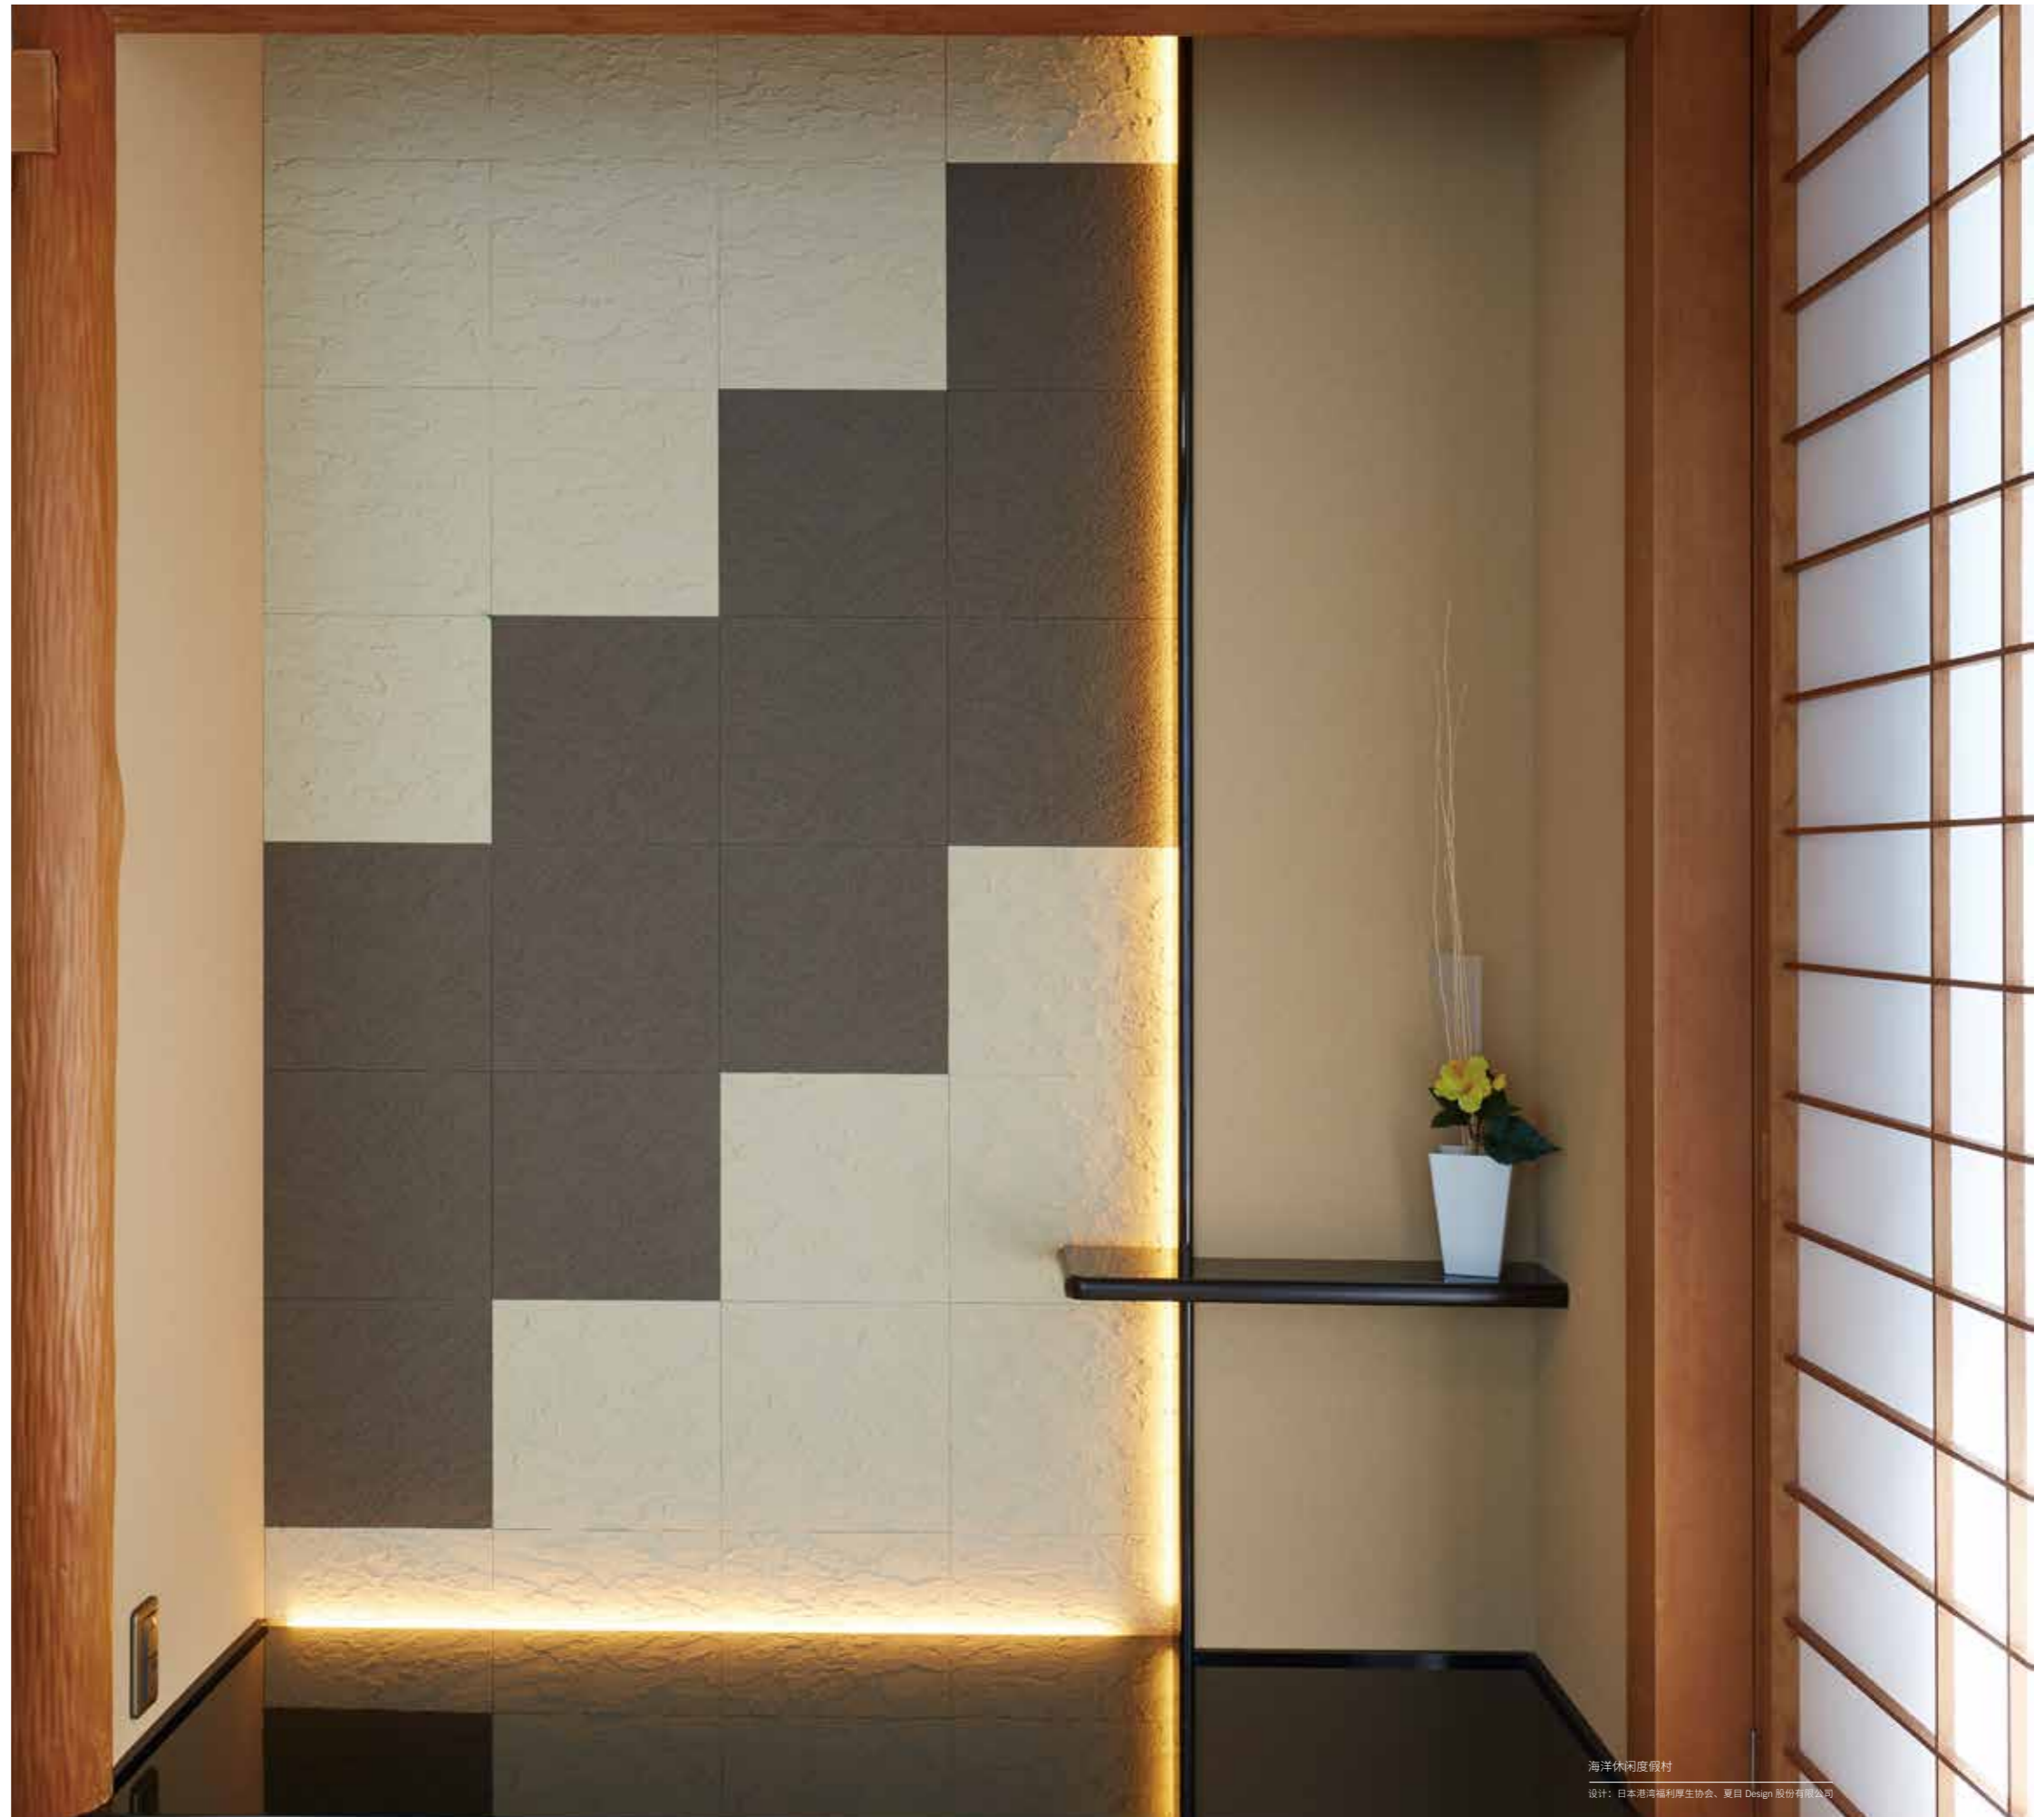

低甲醛

耐候性

防藻防霉

低TVOC

阴翳之家
设计: aoi 设计株式会社 青山茂生 隅谷雄子

智能彩砂

148
标准色

1
造型