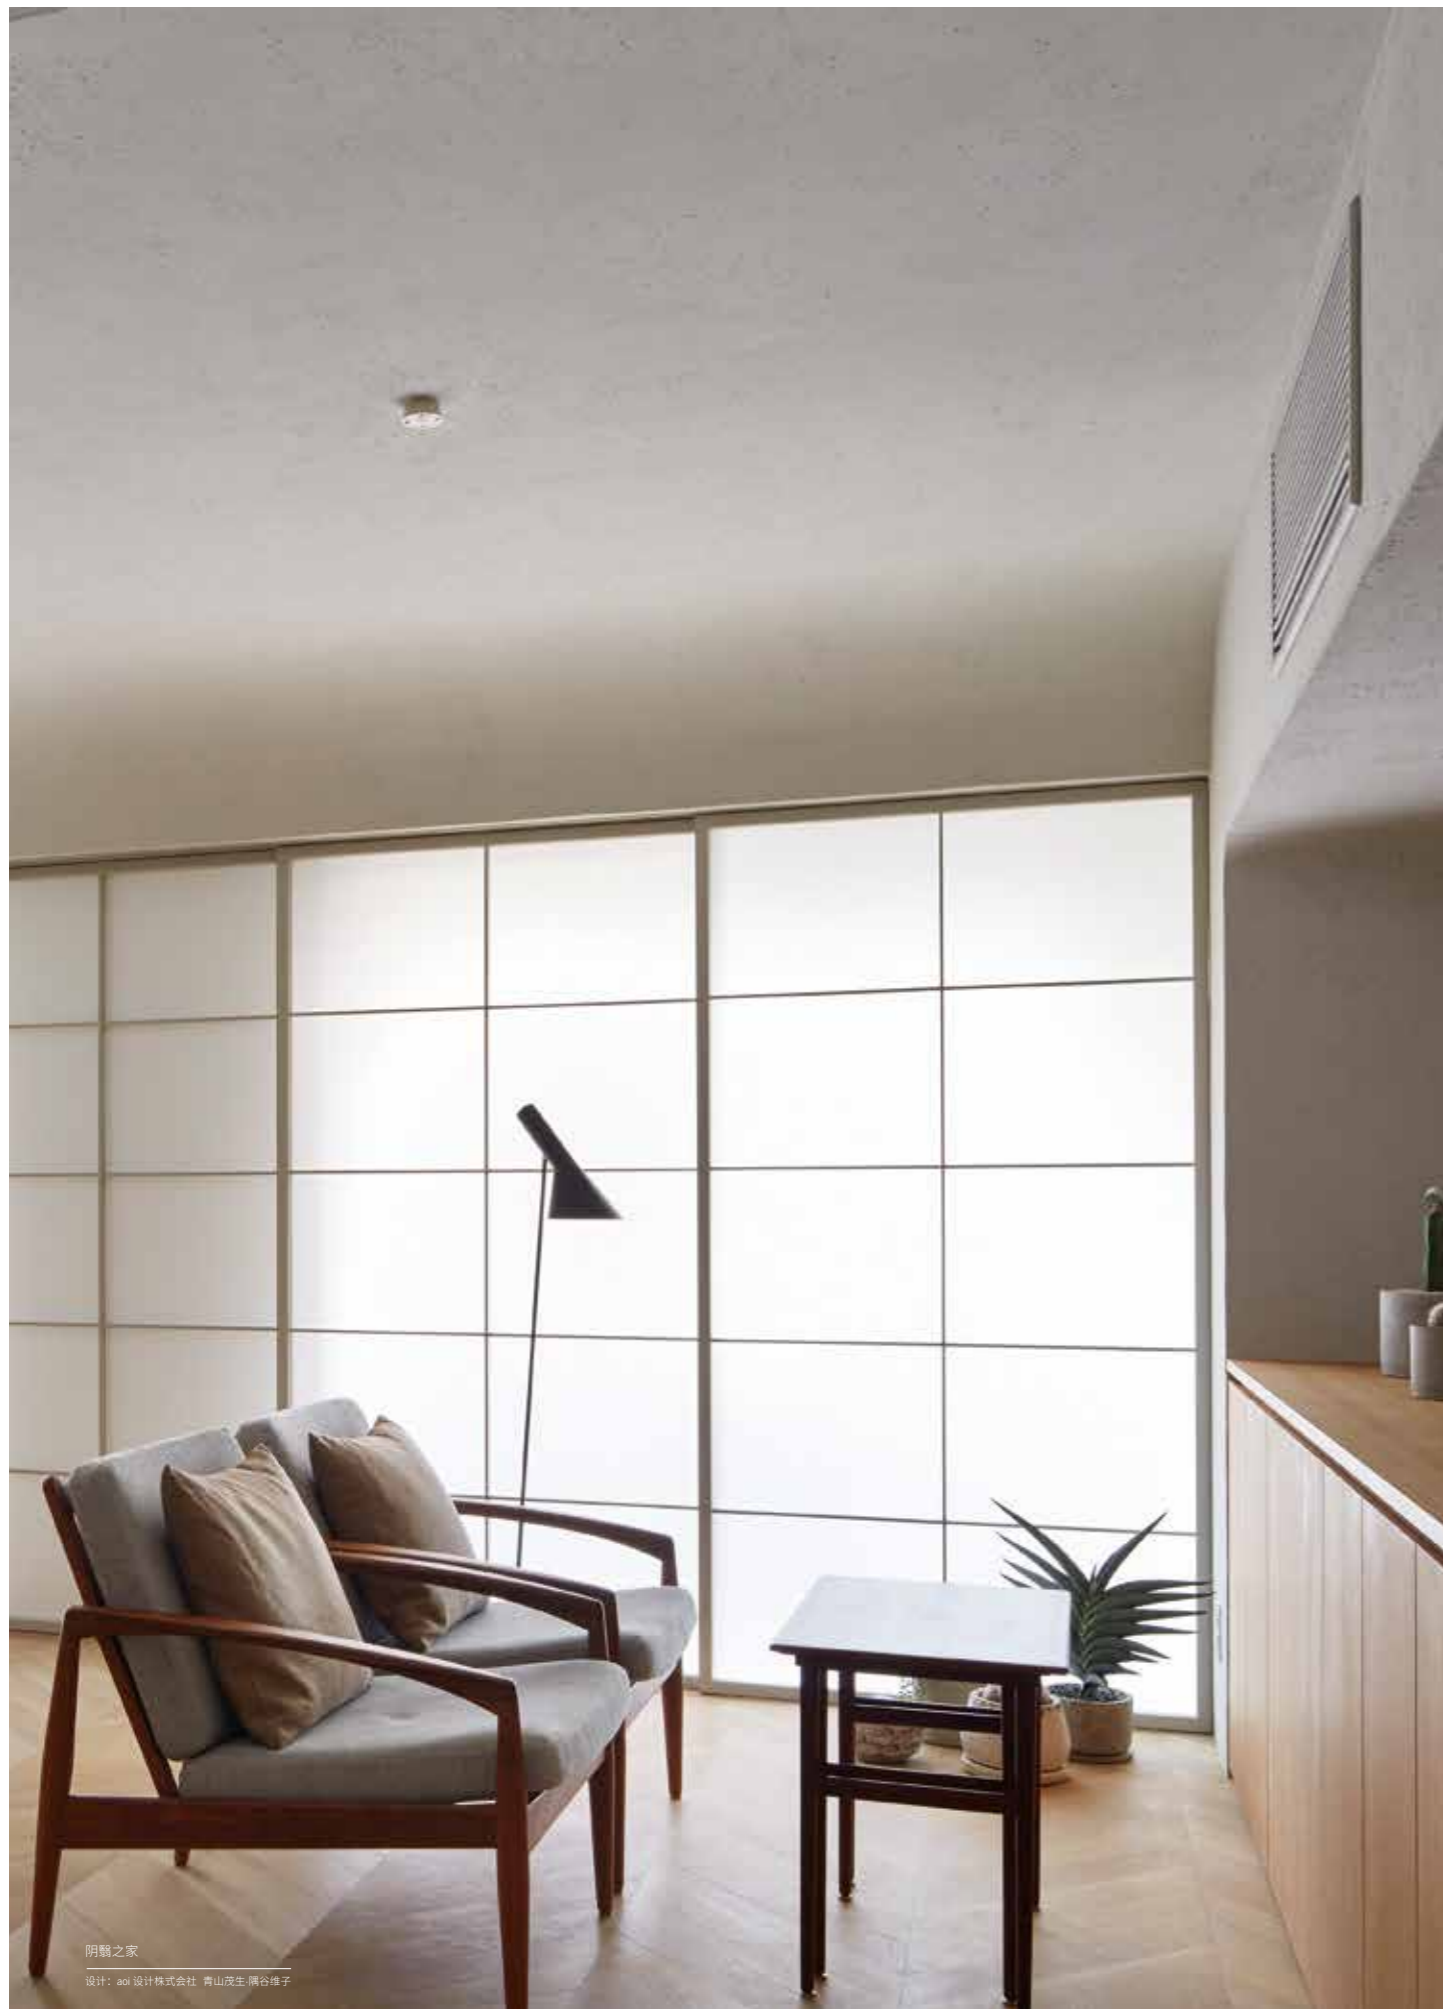

低甲醛

耐候性

防藻防霉

低TVOC

阴翳之家
设计: aoi 设计株式会社 青山茂生 隅谷雄子

智能彩砂

148
标准色

1
造型